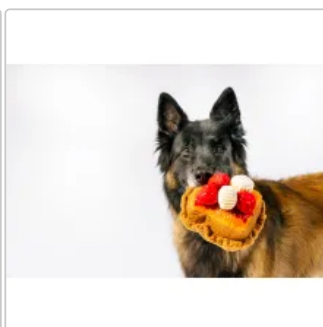

# Robustes Hundespielzeug FRENCH TOAST

Art-Nr.: 7206DSF / Marke: [Play](#)

**12,90EUR**

inkl. 19% USt. zzgl. 5,50EUR Pauschal-Versand

🕒 Lieferzeit: 1-3 Werktage

Das besonders robuste Plüsch-Hundespielzeug FRENCH TOAST von P.L.A.Y. ist mit köstlichen Erdbeeren und Bananen belegt. Es hat doppelte Nähte und ist von Hand gefertigt. Für mittelgroße und große Hunde.

- Füllung aus 100% nachhaltig recycelten Plastikflaschen
- doppelte Nähte
- schadstofffrei
- von Hand gefertigt
- AZO-freie Farbstoffe
- maschinenwaschbar und trocknergeeignet