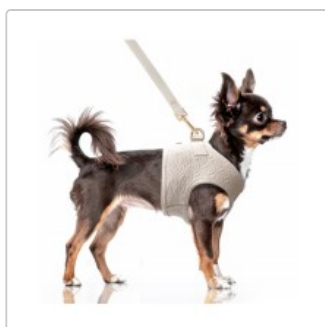

Westengeschirr FUJI taupe für kleine und mittelgroße Rassen

Art-Nr.: MP2352 / Marke: [Milk & Pepper](#)

MILK & PEPPER

37,90EUR

inkl. 19% USt. zzgl. 5,50EUR Pauschal-Versand

🕒 Lieferzeit: 1-3 Werktage

MILK & PEPPER			
GUIDE DE TAILLES			
BONNE CHIFFRE			
Taille	Tour de Poitrine	Taille	Tour de Poitrine
Size	Chest girth	Size	Chest girth
XS	22 / 24 cm	XX	42 / 45 cm
S	25 / 27 cm	XL	45 / 48 cm
M	28 / 30 cm	XXL	48 / 52 cm
L	31 / 33 cm	XXXL	52 / 56 cm
XL	34 / 36 cm		56 / 60 cm
XXL	37 / 39 cm		60 / 64 cm
XXXL	40 / 42 cm		

Dieses Westengeschirr für kleine Hunde und mittelgroße Hunderassen aus gestepptem Interlock in der Farbe taupe ist aus Baumwolle und mit weichen Stoff unterfüttert.

- Westengeschirr FUJI in taupe
- Innenfutter ebenfalls taupe
- Madaille mit M&P-Logo
- Einfaches An- und Ausziehen
- Waschbar bei 30 Grad in der Maschine
- Material: Innen: 100 % Baumwolle, Außenstoff: 100 % Baumwolle
- Für kleine bis mittelgroße Hunderassen
- Von Milk & Pepper