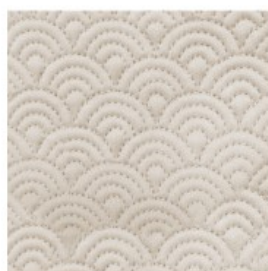

Westengeschirr FUJI taupe für kleine und mittelgroße Rassen

Art-Nr.: MP2352 / Marke: [Milk & Pepper](#)

MILK & PEPPER

37,90EUR

inkl. 19% USt. zzgl. 5,50EUR Pauschal-Versand

🕒 Lieferzeit: 1-3 Werktage

MILK & PEPPER			
GUIDE DE TAILLES			
BONNE CHIFFRE			
Taille	Tour de Poitrine	Taille	Tour de Poitrine
Size	Chest girth	Size	Chest girth
XS	22 / 24 cm	XX	42 / 45 cm
S	25 / 27 cm	XL	45 / 48 cm
M	28 / 30 cm	XXL	48 / 52 cm
L	31 / 33 cm	XXXL	52 / 56 cm
XL	34 / 36 cm		56 / 60 cm
XXL	37 / 39 cm		60 / 64 cm
XXXL	40 / 42 cm		

Dieses Westengeschirr für kleine Hunde und mittelgroße Hunderassen aus gestepptem Interlock in der Farbe taupe ist aus Baumwolle und mit weichen Stoff unterfüttert.

- Westengeschirr FUJI in taupe
- Innenfutter ebenfalls taupe
- Madaille mit M&P-Logo
- Einfaches An- und Ausziehen
- Waschbar bei 30 Grad in der Maschine
- Material: Innen: 100 % Baumwolle, Außenstoff: 100 % Baumwolle
- Für kleine bis mittelgroße Hunderassen
- Von Milk & Pepper