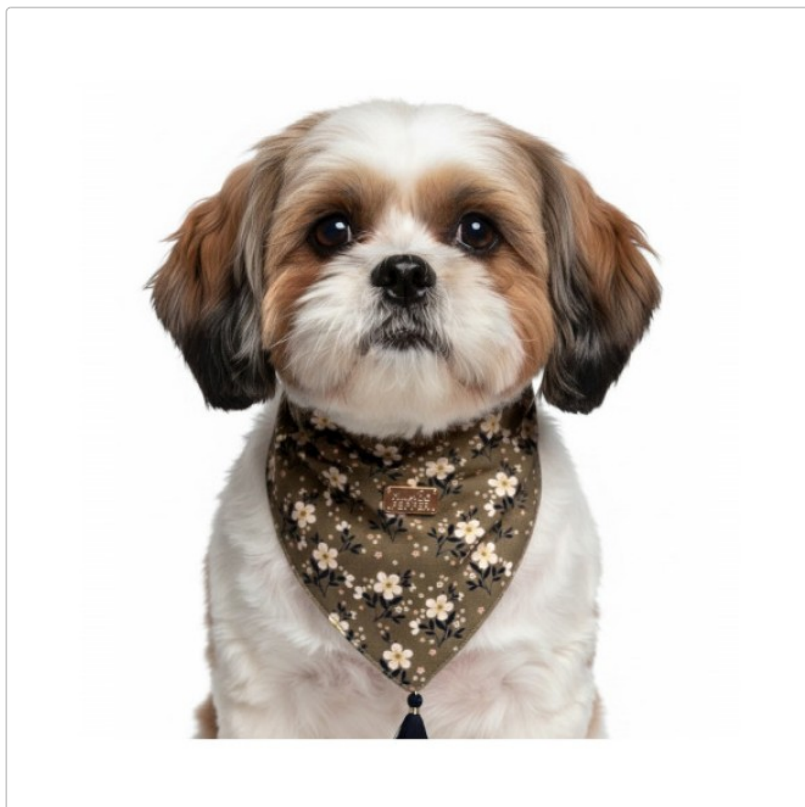

## Hundehalstuch KATHY mit floralem Print und Bommel

Art-Nr.: MP2365 / Marke: [Milk & Pepper](#)

**MILK &  
PEPPER**

**14,90EUR**

inkl. 19% USt. zzgl. 5,50EUR Pauschal-Versand

🕒 Lieferzeit: 1-3 Werktage

**MILK & PEPPER**  
GUIDE DE TAILLES  
SIZING CHARTS

Taille	Sur de cou cm - inch
Small	10,5 - 12,5
XS	12,5 - 14,5
25	17,0 - 19,0 cm
30	20,0 - 22,0 cm
35	23,0 - 25,0 cm
40	26,0 - 28,0 cm
45	29,0 - 31,0 cm
50	32,0 - 34,0 cm
55	35,0 - 37,0 cm

Unser Hundehalstuch mit floralem Muster ist perfekt für den Sommer und sorgt für gute Laune! Von Milk & Pepper!

- Klettverschluß mit goldener Schließe
- Mit kleinem Bommel
- Goldenes Milk & Pepper-Emblem
- Für kleine und mittelgroße Hunde
- Farbe Kaki mit floralem Blumen-Muster, rosa gefüttert
- Außenfutter: 100 % Polyester, Innenfutter: 100 % Baumwolle
- Maschinenwaschbar bei 30 Grad