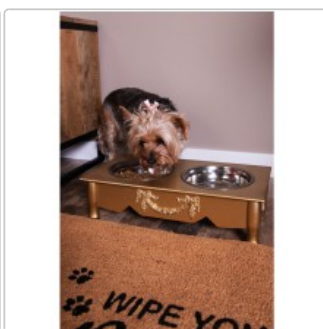

Doppel-Futternapf für Hunde im Landhausstil gold

Art-Nr.: CE6H0769GO / Marke: [Clayre & Eef](#)

Clayre & Eef

24,90EUR

inkl. 19% USt. zzgl. 5,50EUR Pauschal-Versand

 Lieferzeit: 1-3 Werktage

Dieser Doppel-Futternapf für Hunde ist aus Holz hat einen trendigen Schabby-Look. Er passt perfekt in den exklusiven Landhaus-Stil und hebt sich durch seine goldene Farbe ab. Die Einsätze aus rostfreiem Edelstahl können entnommen und in der Maschine gereinigt werden.

- Entnehmbare Einsätze aus rostfreiem Edelstahl, spülmaschengeeignet
- Material: Holz
- Farbe: gold
- Abmessungen: 41 x 22 x 12 cm
- Fassungsvermögen: 2 x 500 ml
- Durchmesser Schalen: 15 cm, 5 cm tief