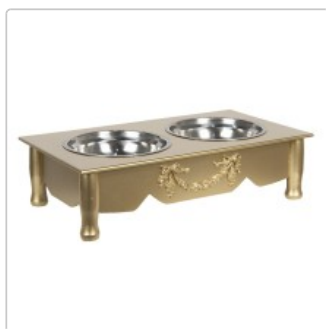

Doppel-Futternapf für Hunde im Landhausstil gold

Art-Nr.: CE6H0769GO / Marke: [Clayre & Eef](#)

Clayre & Eef

24,90EUR

inkl. 19% USt. zzgl. 5,50EUR Pauschal-Versand

 Lieferzeit: 1-3 Werktage

Dieser Doppel-Futternapf für Hunde ist aus Holz hat einen trendigen Schabby-Look. Er passt perfekt in den exklusiven Landhaus-Stil und hebt sich durch seine goldene Farbe ab. Die Einsätze aus rostfreiem Edelstahl können entnommen und in der Maschine gereinigt werden.

- Entnehmbare Einsätze aus rostfreiem Edelstahl, spülmaschengeeignet
- Material: Holz
- Farbe: gold
- Abmessungen: 41 x 22 x 12 cm
- Fassungsvermögen: 2 x 500 ml
- Durchmesser Schalen: 15 cm, 5 cm tief