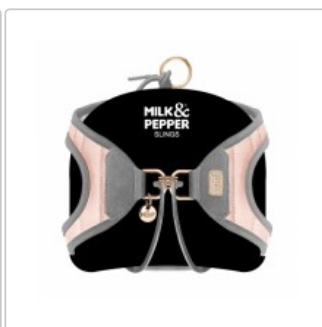

Step-In Hundegeschirr COLINE rose

Art-Nr.: MP2339 / Marke: [Beliebt in USA](#)

BELIEBT IN USA

29,90EUR

Grundpreis: 29,90EUR / 1 Stück
inkl. 19% USt. zzgl. 5,50EUR Pauschal-Versand

Lieferzeit: 1-3 Werktage

MILK & PEPPER SLAND 3000 GOWITZ			
Halsgröße / Länge Halsweite			
Table	Length		
Size	Width		
01	34/35 cm		
02	38/39 cm		
03	34/40 cm		
04	40/42 cm		
05	48/50 cm		
Länge Hals / Front Length			
Table	Length	Length	
Size	Width	Length	
XS	1,5 cm	120 cm	

Das Step-In Hundegeschirr COLINE rosé ist besonders für kleine bis mittelgroße Hunde sowie Welpen geeignet. Dein Hund kann einfach mit den Vorderbeinen in das Geschirr einsteigen und braucht es nicht über den Kopf zu ziehen.

- Gestepptes Polyester mit wasserabweisender Beschichtung
- Futter aus grauem Samtstoff
- Seitenpatches und Einfassung aus hellgrauem Kunstleder
- Schwarze, gewachste Schnüre

Produktinformation

- . Milk & Pepper-Schnalle, Medaille aus goldfarbenem Metall
- . Stoff: 100 % Polyester