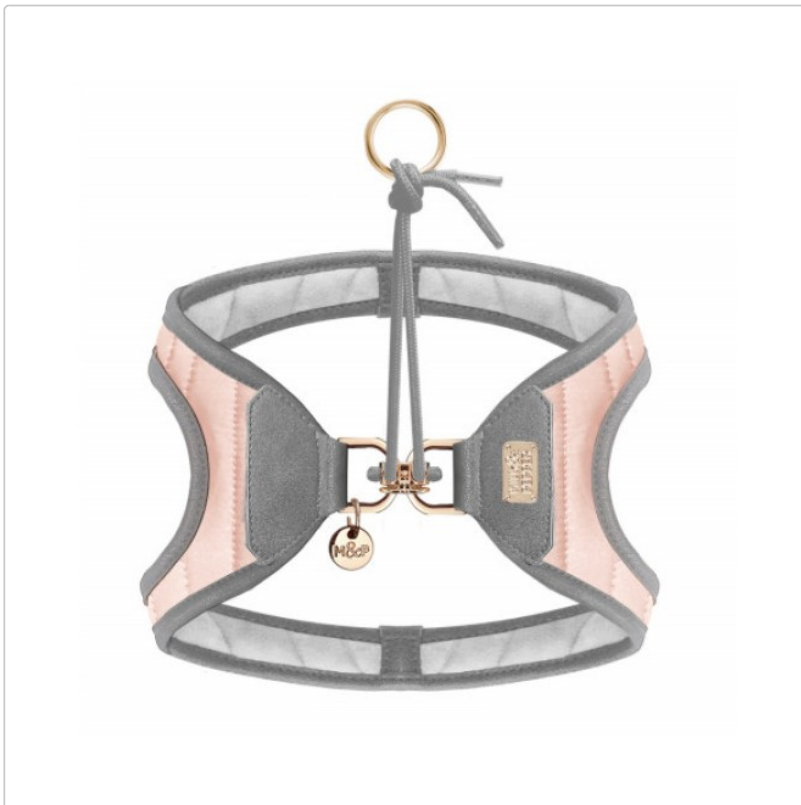

Step-In Hundegeschirr COLINE rose

Art-Nr.: MP2339 / Marke: [Beliebt in USA](#)

BELIEBT IN USA

29,90EUR

Grundpreis: 29,90EUR / 1 Stück
inkl. 19% USt. zzgl. 5,50EUR Pauschal-Versand

Lieferzeit: 1-3 Werktage

MILK & PEPPER SLAND 3000 GOWITZ			
Halsgröße / Länge Halsweite			
Table	Length		
Size	Width		
01	34/35 cm		
02	38/39 cm		
03	34/40 cm		
04	40/42 cm		
05	48/50 cm		
Länge Hals / Front Length			
Table	Length	Length	
Size	Width	Length	
XS	1,5 cm	120 cm	

Das Step-In Hundegeschirr COLINE rosé ist besonders für kleine bis mittelgroße Hunde sowie Welpen geeignet. Dein Hund kann einfach mit den Vorderbeinen in das Geschirr einsteigen und braucht es nicht über den Kopf zu ziehen.

- Gestepptes Polyester mit wasserabweisender Beschichtung
- Futter aus grauem Samtstoff
- Seitenpatches und Einfassung aus hellgrauem Kunstleder
- Schwarze, gewachste Schnüre

Produktinformation

- . Milk & Pepper-Schnalle, Medaille aus goldfarbenem Metall
- . Stoff: 100 % Polyester