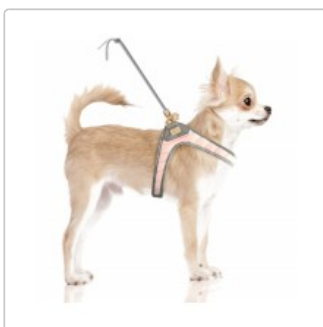

Step-In Hundegeschirr COLINE rose

Art-Nr.: MP2339 / Marke: [Beliebt in USA](#)

BELIEBT IN USA

29,90EUR

Grundpreis: 29,90EUR / 1 Stück
inkl. 19% USt. zzgl. 5,50EUR Pauschal-Versand

Lieferzeit: 1-3 Werktage

MILK & PEPPER SLAND 3000 GOWITZ			
Halsgröße / Länge Halsweite			
Table	Length		
Size	Width		
01	34/35 cm		
02	38/39 cm		
03	34/40 cm		
04	40/42 cm		
05	48/50 cm		
Länge Hals / Front Length			
Table	Length	Length	
Size	Width	Length	
XS	1,5 cm	120 cm	

Das Step-In Hundegeschirr COLINE rosé ist besonders für kleine bis mittelgroße Hunde sowie Welpen geeignet. Dein Hund kann einfach mit den Vorderbeinen in das Geschirr einsteigen und braucht es nicht über den Kopf zu ziehen.

- Gestepptes Polyester mit wasserabweisender Beschichtung
- Futter aus grauem Samtstoff
- Seitenpatches und Einfassung aus hellgrauem Kunstleder
- Schwarze, gewachste Schnüre

Produktinformation

- . Milk & Pepper-Schnalle, Medaille aus goldfarbenem Metall
- . Stoff: 100 % Polyester