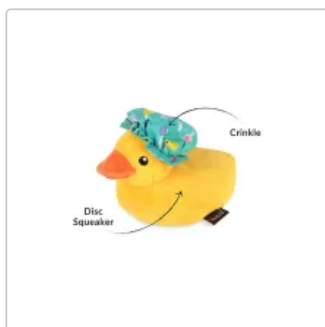

Strapazierfähiges Plüschtier Splish Splash Bade-Ente

Art-Nr.: PY7200BSF / Marke: [Play](#)

11,90EUR

inkl. 19% USt. zzgl. 5,50EUR Pauschal-Versand

🕒 Lieferzeit: 1-3 Werktage

Diese süße Bade-Ente besonders strapazierfähig und sorgt ganz nebenbei für jede Menge Spielspaß - nicht nur in der Badewanne! Das robuste Hundespielzeug wird in liebevoller Handarbeit gefertigt, hat besonders feste Nähte und doppelt genähte Stofflagen. Somit ist dieses Plüschtier besonders langlebig. Es hat einen Quietscher und ist mit umweltfreundlichem und zertifiziertem PlanetFill® gefüllt. Dieser Füllstoff wird zu 100 % aus recycelten Plastikflaschen hergestellt. Die Badehaube knistert geheimnisvoll!

Das Hundespielzeug erfüllt die gleichen strengen Qualitätsstandards für die Herstellung von Baby- und Kindprodukten und ist maschinenwaschbar.

- Füllstoff aus 100% recycelten Plastikflaschen
- Quietscher
- doppelte Nähte
- schadstofffrei
- von Hand gefertigt
- maschinenwaschbar und trocknergeeignet
- ca. 25 cm hoch