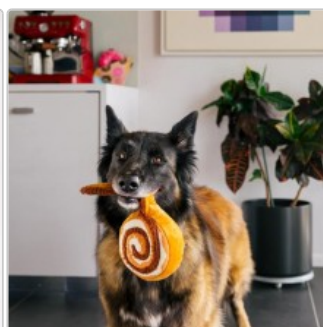

# Robustes Hundespielzeug ZIMTSCHNECKE Cinnabone

Art-Nr.: PY7155ESF / Marke: [Beliebt in USA](#)

**BELIEBT IN USA**

**12,90EUR**

inkl. 19% USt. zzgl. 5,50EUR Pauschal-Versand

🕒 Lieferzeit: 1-3 Werktage

Beim Anblick dieser köstlichen Zimtschnecke bekommt nicht nur Dein Liebling Appetit! Verwöhne Deine Fellnase mit dieser Zimtschnecke Cinnabone aus der Pup Cup Cafe Collection. Die Schnecke lässt sich an der einen Seite ein wenig abrollen und sorgt mit dem integrierten Quietscher und dem knisternden Boden für jede Menge Spielspaß!

Die doppelte Außenhülle und die verstärkten Nähte machen das Plüschspielzeug aus den USA äußerst robust und langlebig.

- Füllung aus 100% nachhaltig recycelten Plastikflaschen

- **doppelte Nähte**
- **schadstofffrei**
- **von Hand gefertigt**