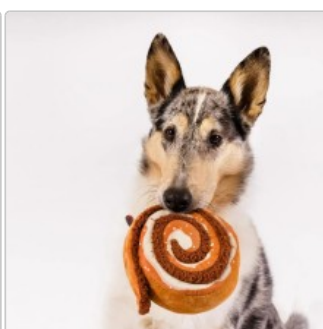

# Robustes Hundespielzeug ZIMTSCHNECKE Cinnabone

Art-Nr.: PY7155ESF / Marke: [Play](#)

**11,90EUR**

inkl. 19% USt. zzgl. 5,50EUR Pauschal-Versand

🕒 Lieferzeit: 1-3 Werktage

Beim Anblick dieser köstlichen Zimtschnecke bekommt nicht nur Dein Liebling Appetit! Verwöhne Deine Fellnase mit dieser Zimtschnecke Cinnabone aus der Pup Cup Cafe Collection. Die Schnecke lässt sich an der einen Seite ein wenig abrollen und sorgt mit dem integrierten Quietscher und dem knisternden Boden für jede Menge Spielspaß!

Die doppelte Außenhülle und die verstärkten Nähte machen das Plüschspielzeug aus den USA äußerst robust und langlebig.

- Füllung aus 100% nachhaltig recycelten Plastikflaschen

- **doppelte Nähte**
- **schadstofffrei**
- **von Hand gefertigt**

## Produktinformation

---

- . mit Quietscher
- . knistern zusätzlich
- . AZO-freie Farbstoffe
- . maschinenwaschbar und trocknergeeignet
- . ca. 12 x 8 cm