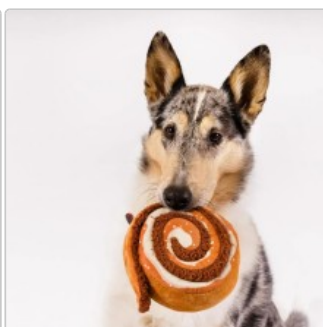

# Robustes Hundespielzeug ZIMTSCHNECKE Cinnabone

Art-Nr.: PY7155ESF / Marke: [Beliebt in USA](#)

**BELIEBT IN USA**

**12,90EUR**

inkl. 19% USt. zzgl. 5,50EUR Pauschal-Versand

🕒 Lieferzeit: 1-3 Werktage

Beim Anblick dieser köstlichen Zimtschnecke bekommt nicht nur Dein Liebling Appetit! Verwöhne Deine Fellnase mit dieser Zimtschnecke Cinnabone aus der Pup Cup Cafe Collection. Die Schnecke lässt sich an der einen Seite ein wenig abrollen und sorgt mit dem integrierten Quietscher und dem knisternden Boden für jede Menge Spielspaß!

Die doppelte Außenhülle und die verstärkten Nähte machen das Plüschspielzeug aus den USA äußerst robust und langlebig.

- Füllung aus 100% nachhaltig recycelten Plastikflaschen

- **doppelte Nähte**
- **schadstofffrei**
- **von Hand gefertigt**

## Produktinformation

---

- . mit Quietscher
- . knistern zusätzlich
- . AZO-freie Farbstoffe
- . maschinenwaschbar und trocknergeeignet
- . ca. 12 x 8 cm