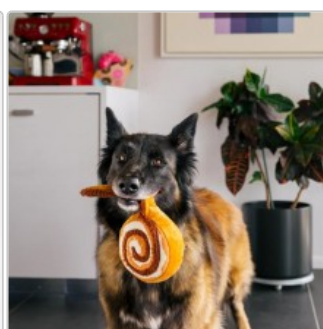

# Robustes Hundespielzeug ZIMTSCHNECKE Cinnabone

Art-Nr.: PY7155ESF / Marke: [Play](#)

**11,90EUR**

inkl. 19% USt. zzgl. 5,50EUR Pauschal-Versand

🕒 Lieferzeit: 1-3 Werktage

Beim Anblick dieser köstlichen Zimtschnecke bekommt nicht nur Dein Liebling Appetit! Verwöhne Deine Fellnase mit dieser Zimtschnecke Cinnabone aus der Pup Cup Cafe Collection. Die Schnecke lässt sich an der einen Seite ein wenig abrollen und sorgt mit dem integrierten Quietscher und dem knisternden Boden für jede Menge Spielspaß!

Die doppelte Außenhülle und die verstärkten Nähte machen das Plüschspielzeug aus den USA äußerst robust und langlebig.

- Füllung aus 100% nachhaltig recycelten Plastikflaschen

- **doppelte Nähte**
- **schadstofffrei**
- **von Hand gefertigt**