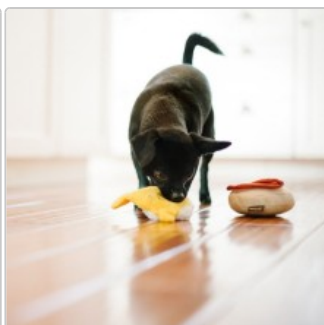

Robustes Plüsch-Hundespielzeug BENNY'S BENEDICT von P.L.A.Y.

Art-Nr.: MPIP7097AXSF / Marke: [Play](#)

7,50EUR

inkl. 19% USt. zzgl. 5,50EUR Pauschal-Versand

🕒 Lieferzeit: 1-3 Werktage

Das besonders robuste Plüsch-Hundespielzeug BENNY'S EI BENEDICT von P.L.A.Y. ist durch seine doppelten Nähte extra stark und ist in zwei großen erhältlich. Es ist für kleine bis große Hunde geeignet und mit abnehmbaren Ei!!

- Füllung aus 100% nachhaltig recycelten Plastikflaschen
- doppelte Nähte
- schadstofffrei
- von Hand gefertigt
- AZO-freie Farbstoffe
- Ei abnehmbar und Schinkenscheibe knistert
- maschinenwaschbar und trocknergeeignet
- S: Durchmesser ca. 7 cm
- M: Durchmesser ca. 12 cm