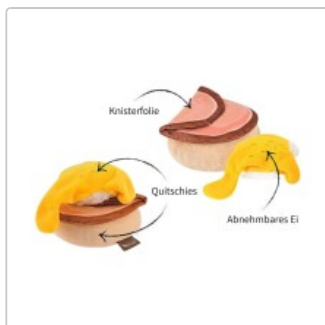

Robustes Plüsch-Hundespielzeug BENNY'S BENEDICT von P.L.A.Y.

Art-Nr.: MPIP7097AXSF / Marke: [Play](#)

7,50EUR

inkl. 19% USt. zzgl. 5,50EUR Pauschal-Versand

🕒 Lieferzeit: 1-3 Werktage

Das besonders robuste Plüsch-Hundespielzeug BENNY'S EI BENEDICT von P.L.A.Y. ist durch seine doppelten Nähte extra stark und ist in zwei großen erhältlich. Es ist für kleine bis große Hunde geeignet und mit abnehmbaren Ei!!

- Füllung aus 100% nachhaltig recycelten Plastikflaschen
- doppelte Nähte
- schadstofffrei
- von Hand gefertigt
- AZO-freie Farbstoffe
- Ei abnehmbar und Schinkenscheibe knistert
- maschinenwaschbar und trocknergeeignet
- S: Durchmesser ca. 7 cm
- M: Durchmesser ca. 12 cm

Produktinformation

LUXURY DOGS
LUXURIOUS FOR HUND AND HALTBAR

verfügbare Optionen

Größe

S

M (+2,40EUR)
