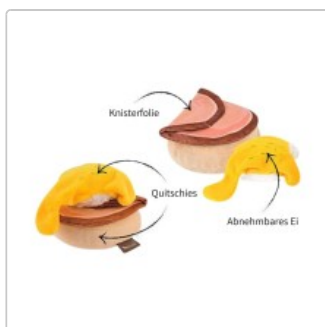

Robustes Plüsch-Hundespielzeug BENNY'S BENEDICT von P.L.A.Y.

Art-Nr.: MPIP7097EXSF / Marke: [Beliebt in USA](#)

BELIEBT IN USA

10,90EUR

inkl. 19% USt. zzgl. 5,50EUR Pauschal-Versand

🚫 Artikel ausverkauft

Das besonders robuste Plüsch-Hundespielzeug BENNY'S EI BENEDICT von P.L.A.Y. ist durch seine doppelten Nähte extra stark und ist in zwei großen erhältlich. Es ist für kleine bis große Hunde geeignet und mit abnehmbaren Ei!!

- Füllung aus 100% nachhaltig recycelten Plastikflaschen
- doppelte Nähte
- schadstofffrei
- von Hand gefertigt
- AZO-freie Farbstoffe
- Ei abnehmbar und Schinkenscheibe knistert
- maschinenwaschbar und trocknergeeignet
- S: Durchmesser ca. 7 cm
- M: Durchmesser ca. 12 cm