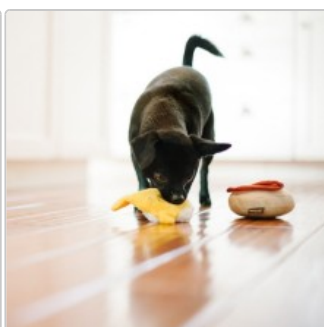

Robustes Plüsch-Hundespielzeug BENNY'S BENEDICT von P.L.A.Y.

Art-Nr.: MPIP7097EXSF / Marke: [Beliebt in USA](#)

BELIEBT IN USA

10,90EUR

inkl. 19% USt. zzgl. 5,50EUR Pauschal-Versand

🚫 Artikel ausverkauft

Das besonders robuste Plüsch-Hundespielzeug BENNY'S EI BENEDICT von P.L.A.Y. ist durch seine doppelten Nähte extra stark und ist in zwei großen erhältlich. Es ist für kleine bis große Hunde geeignet und mit abnehmbaren Ei!!

- Füllung aus 100% nachhaltig recycelten Plastikflaschen
- doppelte Nähte
- schadstofffrei
- von Hand gefertigt
- AZO-freie Farbstoffe
- Ei abnehmbar und Schinkenscheibe knistert
- maschinenwaschbar und trocknergeeignet
- S: Durchmesser ca. 7 cm
- M: Durchmesser ca. 12 cm