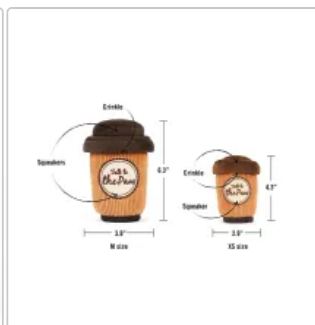

## Robustes Hundespielzeug Coffee to Go mit abnehmbarem Deckel

Art-Nr.: FPY7155BSF / Marke: [Play](#)

**8,50EUR**

inkl. 19% USt. zzgl. 5,50EUR Pauschal-Versand

🕒 Lieferzeit: 1-3 Werktage

But first Coffee! Wenn dieses Motto auch für Deinen Liebling gilt, dann ist unser extra robustes Hundespielzeug Coffee to Go mit abnehmbarem Deckel perfekt! Der Kaffeeschaum knistert verführerisch und in Becher und Deckel befindet sich jeweils ein Quietscher.

## Produktinformation

---

- . Quietscher in Deckel und Becher
- . Kaffeeschaum knistert
- . AZO-freie Farbstoffe
- . maschinenwaschbar und trocknergeeignet
- . XS ca. 7,5 x 11 cm
- . M ca. 9 x 15 cm