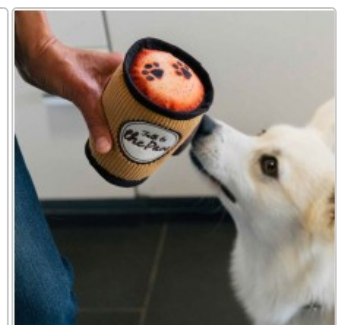

## Robustes Hundespielzeug Coffee to Go mit abnehmbarem Deckel

Art-Nr.: FPY7155BSF / Marke: [Play](#)

**8,50EUR**

inkl. 19% USt. zzgl. 5,50EUR Pauschal-Versand

🕒 Lieferzeit: 1-3 Werktage

But first Coffee! Wenn dieses Motto auch für Deinen Liebling gilt, dann ist unser extra robustes Hundespielzeug Coffee to Go mit abnehmbarem Deckel perfekt! Der Kaffeeschaum knistert verführerisch und in Becher und Deckel befindet sich jeweils ein Quietscher.

## Produktinformation

---

- . Quietscher in Deckel und Becher
- . Kaffeeschaum knistert
- . AZO-freie Farbstoffe
- . maschinenwaschbar und trocknergeeignet
- . XS ca. 7,5 x 11 cm
- . M ca. 9 x 15 cm