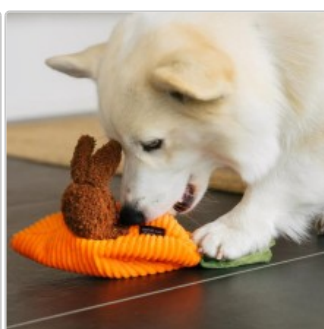

# Robustes Hundespielzeug LIEBLINGSMÖHRE interaktiv

Art-Nr.: MP7162CSF / Marke: [Play](#)

**16,90EUR**

inkl. 19% USt. zzgl. 5,50EUR Pauschal-Versand

🕒 Lieferzeit: 1-3 Werktage

Das Hundespielzeug LIEBLINGSMÖHRE ist nicht nur besonders robust, sondern es lädt auch zum interaktiven Spielen ein. Ein Must-Have - nicht nur zu Ostern!

- ca. 30x19x15 cm
- 2 Quietscher
- 2 entnehmbare Häschen
- das Möhrengrün knistert
- doppelte Nähte
- schadstofffrei
- von Hand gefertigt
- aus 100% nachhaltig recycelten Plastikflaschen
- AZO-freie Farbstoffe
- Maschinenwaschbar bei 30 Grad