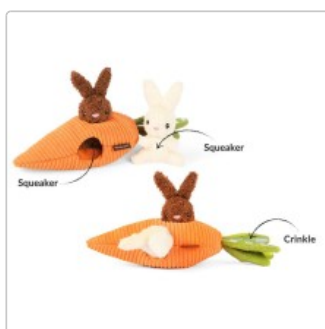

# Robustes Hundespielzeug LIEBLINGSMÖHRE interaktiv

Art-Nr.: MP7162CSF / Marke: [Play](#)

**16,90EUR**

inkl. 19% USt. zzgl. 5,50EUR Pauschal-Versand

🕒 Lieferzeit: 1-3 Werktage

Das Hundespielzeug LIEBLINGSMÖHRE ist nicht nur besonders robust, sondern es lädt auch zum interaktiven Spielen ein. Ein Must-Have - nicht nur zu Ostern!

- ca. 30x19x15 cm
- 2 Quietscher
- 2 entnehmbare Häschen
- das Möhrengrün knistert
- doppelte Nähte
- schadstofffrei
- von Hand gefertigt
- aus 100% nachhaltig recycelten Plastikflaschen
- AZO-freie Farbstoffe
- Maschinenwaschbar bei 30 Grad