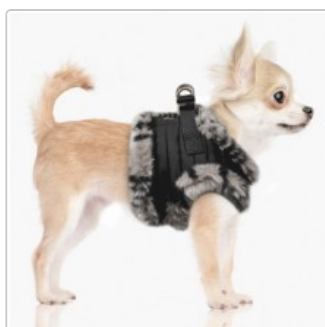

MILK & PEPPER			
GUIDE DE TAILLES			
SIZING CHARTS			
Taille	Tour de Poitrine	Taille	Tour de Poitrine
Size	Chest girth	Size	Chest girth
23	22 / 24 cm	44	42 / 46 cm
26	25 / 27 cm	47	45 / 48 cm
29	28 / 30 cm	50	48 / 52 cm
32	31 / 33 cm	54	52 / 56 cm
35	34 / 36 cm	58	56 / 60 cm
38	37 / 39 cm	62	60 / 64 cm
41	39 / 42 cm		

Das Hundegeschirr Kamala von Milk & Pepper ist mit kuschelig-weichem Plüsch im Panther-Design gefüttert. Wunderbar warm an kalten Herbst- und Wintertagen. Für kleine bis mittelgroße Hunderassen!

- Westenbrustgeschirr mit Panther-Plüsch
- Klick-Verschluss goldfarben
- Madaille mit M&P-Logo
- Einfaches An- und Ausziehen
- Waschbar bei 30 Grad in der Maschine
- Material: 100 % Polyester
- Für kleine bis mittelgroße Hunderassen
- Von Milk & Pepper