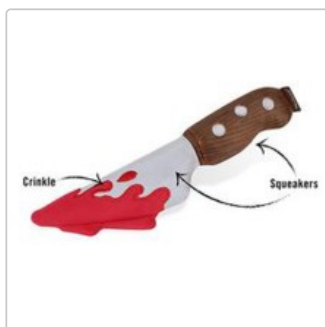

# Robustes Halloween-Hundespielzeug Schlachtermesser

Art-Nr.: PLMesser / Marke: [Play](#)

**7,50EUR**

inkl. 19% USt. zzgl. 5,50EUR Pauschal-Versand

🕒 Lieferzeit: 1-3 Werktage

Ggrrr ... Das extra robuste Hundespielzeug Schlachtermesser lässt jeden zu Halloween erschauern! Das Hundespielzeug ist Eco-freundlich in Handarbeit gefertigt und mit einem Material aus 100 % recycelten Plastikflaschen gefüllt.

- Extra starke Nähte
- Füllung besonders umweltfreundlich
- Von Hand gefertigt