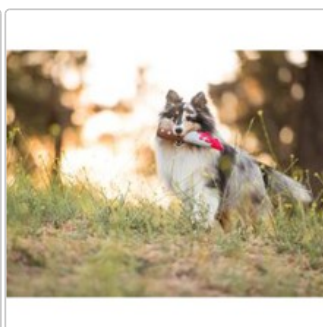

# Robustes Halloween-Hundespielzeug Schlachtermesser

Art-Nr.: PLMesser / Marke: [Play](#)

**7,50EUR**

inkl. 19% USt. zzgl. 5,50EUR Pauschal-Versand

🕒 Lieferzeit: 1-3 Werktage

Ggrrr ... Das extra robuste Hundespielzeug Schlachtermesser lässt jeden zu Halloween erschauern! Das Hundespielzeug ist Eco-freundlich in Handarbeit gefertigt und mit einem Material aus 100 % recycelten Plastikflaschen gefüllt.

- Extra starke Nähte
- Füllung besonders umweltfreundlich
- Von Hand gefertigt