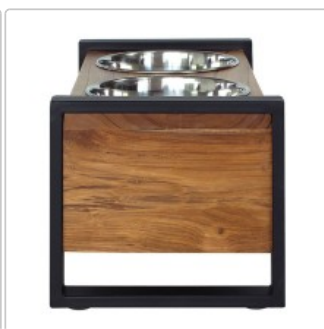

Teakholz-Doppelnapf Industrie Design

Art-Nr.: HH 9438-2 / Marke: [Happy House](#)

Sonderangebot

125,00EUR

Unser alter Preis 149,95EUR (Sie sparen 24,95EUR)

inkl. 19% USt. zzgl. 5,50EUR Pauschal-Versand

 Lieferzeit: 1-3 Werktage

Dieser Teakholz-Doppelnapf im Industrie Design besteht durch seine Kombination aus Teakholz und schwarzem Metall. Zum Lieferumfang gehören zwei Näpfe aus Edelstahl.

- Material: Hochwertiges Teak-Holz in Kombination mit Metall
- Entnehmbare Futterschalen aus rostfreiem Edelstahl
- Futterschalen sind spülmaschinengeeignet
- 54 x 27 x 25 cm
- Fassungsvermögen 2 x 1,9 Liter