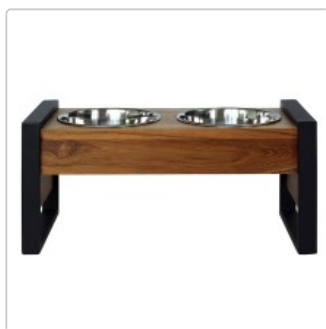

Teakholz-Doppelnapf Industrie Design

Art-Nr.: HH 9438-2 / Marke: [Happy House](#)

Sonderangebot

125,00EUR

Unser alter Preis 149,95EUR (Sie sparen 24,95EUR)

inkl. 19% USt. zzgl. 5,50EUR Pauschal-Versand

 Lieferzeit: 1-3 Werktage

Dieser Teakholz-Doppelnapf im Industrie Design besteht durch seine Kombination aus Teakholz und schwarzem Metall. Zum Lieferumfang gehören zwei Näpfe aus Edelstahl.

- Material: Hochwertiges Teak-Holz in Kombination mit Metall
- Entnehmbare Futterschalen aus rostfreiem Edelstahl
- Futterschalen sind spülmaschinengeeignet
- 54 x 27 x 25 cm
- Fassungsvermögen 2 x 1,9 Liter