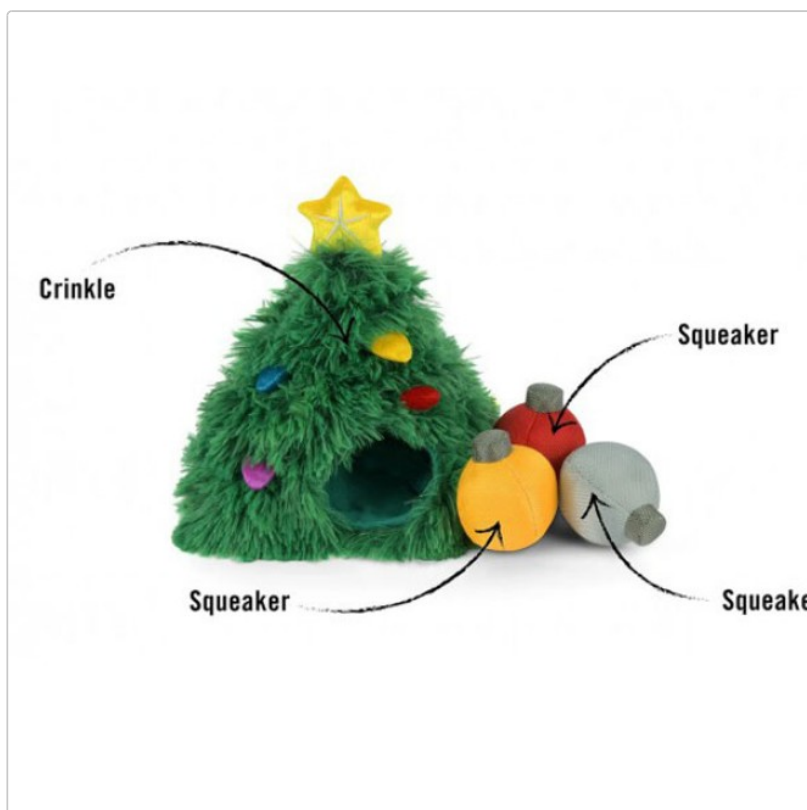

Interaktives Weihnachts-Hundespielzeug Merry Woofmas Xmas Tree

Art-Nr.: MPIP7109CSF / Marke: [Play](#)

15,90EUR

inkl. 19% USt. zzgl. 5,50EUR Pauschal-Versand

🕒 Lieferzeit: 1-3 Werktage

Das interaktive Weihnachts-Hundespielzeug Merry Woofmas Xmas Tree darf dieses Jahr unter keinem Weihnachtsbaum fehlen! Dein Schatz wird es lieben, die Tannenbaum-Kugeln aus dem Baum zu holen. Für noch mehr Spielspaß zusätzlich Leckerlis in dem Tannenbaum verstecken.

- Material Plüsch
- Füllung PlanetFill aus 100% recycelten Pet-Flaschen
- Nähte 2fach verstärkt
- Handarbeit
- Kugeln mit Quietscher
- Baum raschelt