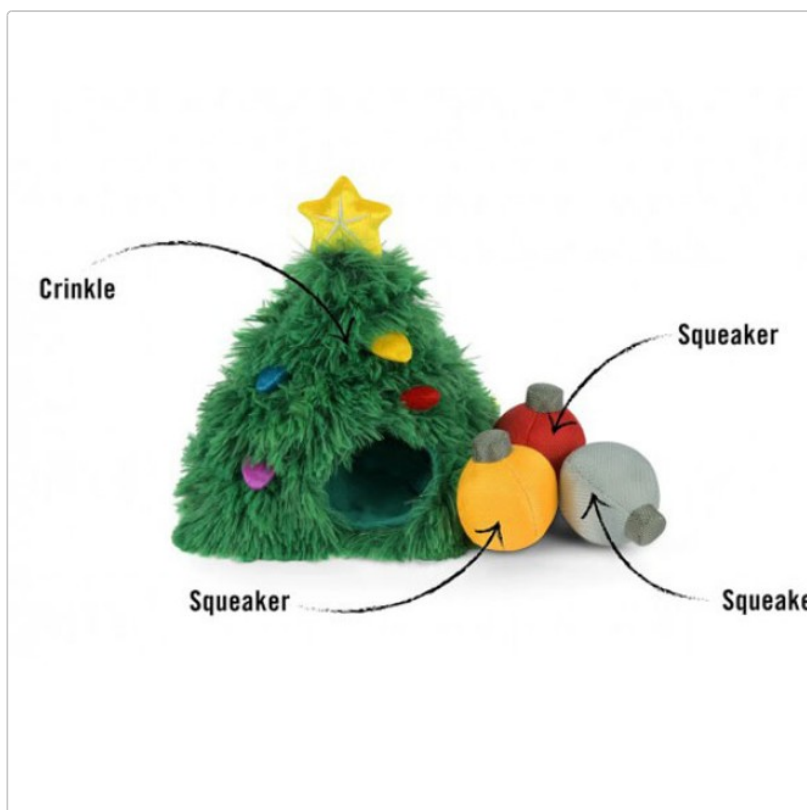

## Interaktives Weihnachts-Hundespielzeug Merry Woofmas Xmas Tree

Art-Nr.: MPIP7109CSF / Marke: [Beliebt in USA](#)

**BELIEBT IN USA**

**19,90EUR**

inkl. 19% USt. zzgl. 5,50EUR Pauschal-Versand

🕒 Lieferzeit: 1-3 Werktage

Das interaktive Weihnachts-Hundespielzeug Merry Woofmas Xmas Tree darf dieses Jahr unter keinem Weihnachtsbaum fehlen! Dein Schatz wird es lieben, die Tannenbaum-Kugeln aus dem Baum zu holen. Für noch mehr Spielspaß zusätzlich Leckerlis in dem Tannenbaum verstecken.

- Material Plüsch
- Füllung PlanetFill aus 100% recycelten Pet-Flaschen
- Nähte 2fach verstärkt
- Handarbeit
- Kugeln mit Quietscher
- Baum raschelt