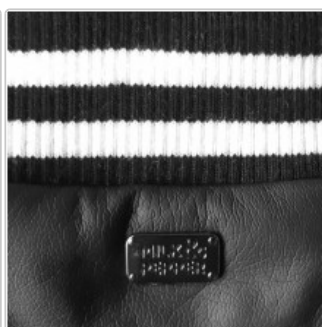

## Milk & Pepper sportliche Hundeweste Teddy Gr. 30

Art-Nr.: MP1645 / Marke: [Milk & Pepper](#)

**MILK &  
PEPPER**

**Sonderangebot**

**45,00EUR**

Unser alter Preis ~~62,90EUR~~ (Sie sparen 17,90EUR )

inkl. 19% USt. zzgl. 5,50EUR Pauschal-Versand

🕒 Lieferzeit: 1-3 Werktage

MILK&PEPPER 2017/18				
Größe	Body length	Chest Girth	Neck Girth	
Table	Long Dog	Tour de Corps	Tour de Cou	
20	18 cm	20/22 cm	16 cm	
22	21 cm	22/24 cm	20 cm	
24	23 cm	24/26 cm	21 cm	
26	25 cm	26/28 cm	22 cm	
28	27 cm	28/30 cm	23 cm	
30	29 cm	30/32 cm	24 cm	
32	32 cm	32/34 cm	26 cm	
34	33 cm	34/36 cm	28 cm	
36	35 cm	36/38 cm	30 cm	
38	37 cm	38/40 cm	33 cm	
40	39 cm	40/42 cm	36 cm	

Die Hundeweste Teddy aus dem Hause Milk & Pepper hat einen gestrickten Kragen, ist wasserabweisend und wirkt durch die Stepp-Optik, angedeutete Taschen sowie das Emblem sportlich und zugleich elegant.

Die Druckknöpfe im Bauch- und Brustbereich machen ein An- und Ausziehen einfach und auf dem Rücken gibt es einen Schlitz mit Reißverschluss, damit Du die Leine am Halsband oder Geschirr befestigen kannst.