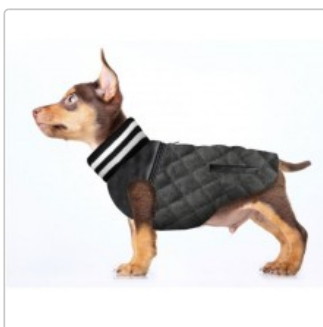

## Milk & Pepper sportliche Hundeweste Teddy Gr. 30

Art-Nr.: MP1645 / Marke: [Milk & Pepper](#)

**MILK &  
PEPPER**

**Sonderangebot**

**45,00EUR**

Unser alter Preis ~~62,90EUR~~ (Sie sparen 17,90EUR )

inkl. 19% USt. zzgl. 5,50EUR Pauschal-Versand

🕒 Lieferzeit: 1-3 Werktage

MILK&PEPPER 2017/18				
Größe	Body length	Chest Girth	Neck Girth	
Table	Long Dog	Tour de Corps	Tour de Cou	
20	18 cm	20/22 cm	16 cm	
22	21 cm	22/24 cm	20 cm	
24	23 cm	24/26 cm	21 cm	
26	25 cm	26/28 cm	22 cm	
28	27 cm	28/30 cm	23 cm	
30	29 cm	30/32 cm	24 cm	
32	32 cm	32/34 cm	26 cm	
34	33 cm	34/36 cm	28 cm	
36	35 cm	36/38 cm	30 cm	
38	37 cm	38/40 cm	33 cm	
40	39 cm	40/42 cm	36 cm	

Die Hundeweste Teddy aus dem Hause Milk & Pepper hat einen gestrickten Kragen, ist wasserabweisend und wirkt durch die Stepp-Optik, angedeutete Taschen sowie das Emblem sportlich und zugleich elegant.

Die Druckknöpfe im Bauch- und Brustbereich machen ein An- und Ausziehen einfach und auf dem Rücken gibt es einen Schlitz mit Reißverschluss, damit Du die Leine am Halsband oder Geschirr befestigen kannst.