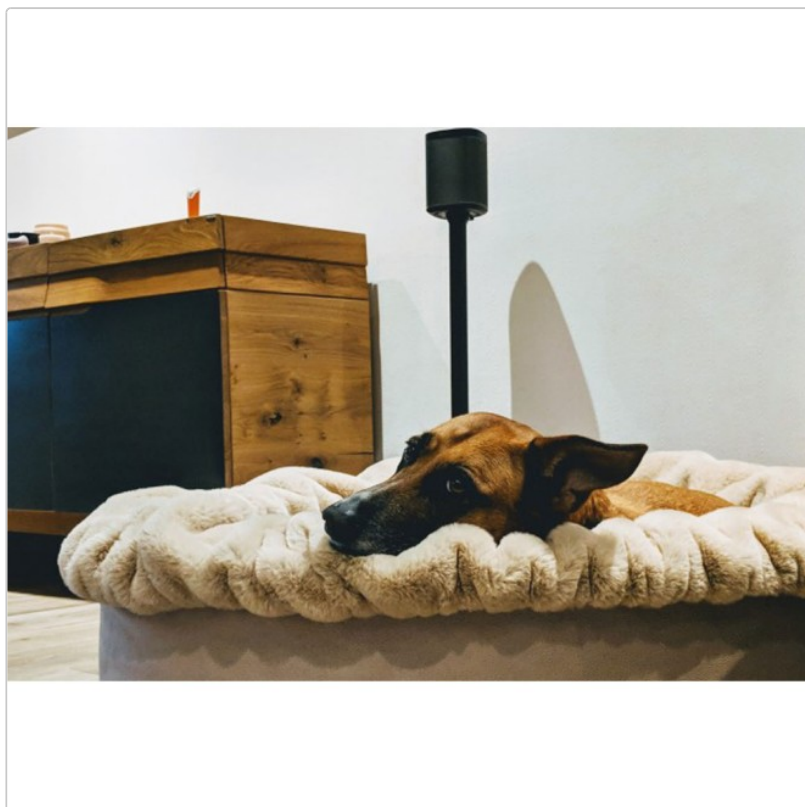

Rundes Hundebett mit Buddeldecke in Nerzfell-Optik creme

Art-Nr.: ML-Bbettcreme / Marke: [Handmade in Germany](#)

with love
HANDMADE 

139,90EUR

inkl. 19% USt. zzgl. 5,50EUR Pauschal-Versand

 Lieferzeit: 2 Wochen

Exklusiver Luxus-Schlafplatz für alle Nestbauer und Buddel-Könige unter den Fellnasen!

Dein Hund liebt es, sich sein Hundebett nach seinen Wünschen zu bauen und ist eine Buddel-Natur? Dann ist dieses runde Hundebett mit Nerzfell-Buddeldecke bestimmt sein neuer Lieblingsplatz! Das Hundebett hat eine locker aufgenähte Decke aus sehr dickem und robusten Kunstfaser-Webpelz in Nerzfell-Optik. Dieser Webpelz ersetzt eine zusätzliche Decke und Dein Hund kann so nach Herzenslust und Laune graben und Nester bauen.

- Vollständiger robuste PU SCHAUM Kern mit VISCOSCHAUM Liegefläche
- Schaumstoff ist mit Ökotex Standard Kleber verklebt
- 3 Jahre Garantie auf die VISCO elastische Funktion
- Locker, rund genähter Webpelz

Produktinformation

- Bezug kann bei 30 Grad gewaschen werden
- Wasserdichte Schoneinlage unterhalb des Webpelzes gegen Feuchtigkeit und Gerüche

Hundebett mit Buddeldecke Größen (Durchmesser):

Gr. S 40 cm Liegefläche (Außenmaß 52 cm) für Zwergspitz bis Rehpinscher