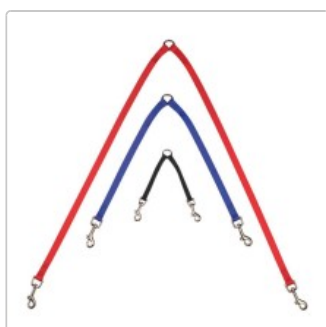

Koppel-Hundeleine für 2 Hunde, 10 cm, schwarz, blau

Art-Nr.: US131 / Marke: [Beliebt in USA](#)

BELIEBT IN USA

7,99EUR

inkl. 19% USt. zzgl. 5,50EUR Pauschal-Versand

🚫 Artikel derzeit nicht verfügbar

Diese praktische Koppel-Leine für zwei Hunde erleichtert das Gassi-Gehen mit zwei Vierbeinern. Sie ist aus strapazierfähigem Nylon gearbeitet und hat zwei silberfarbene Karabiner. Die Leinenlänge je Seite beträgt ca. 10 cm.

Erhältlich in den Farben schwarz, rot und blau.

verfügbare Optionen

Farbe

Blau (-3,00EUR)

Schwarz