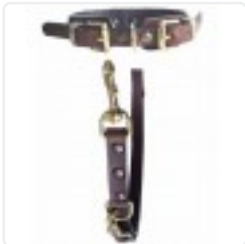

### Führleine Classic Tan

Art-Nr.: DI-0006

**ab 39,90EUR**

inkl. 19% MwSt. zzgl. 5,50EUR Versandkosten-[Versand](#)

🔄 Artikel derzeit nicht verfügbar

Diese Führleine ist 3fach verstellbar und passt zu unserem Classic Tan Hundehalsband. Die Leine ist aus braunem Leder gefertigt hat messingfarbene Karabiner und D-Ringe.

Die Führleine hat eine Länge von 2 m und ist 2 cm breit.