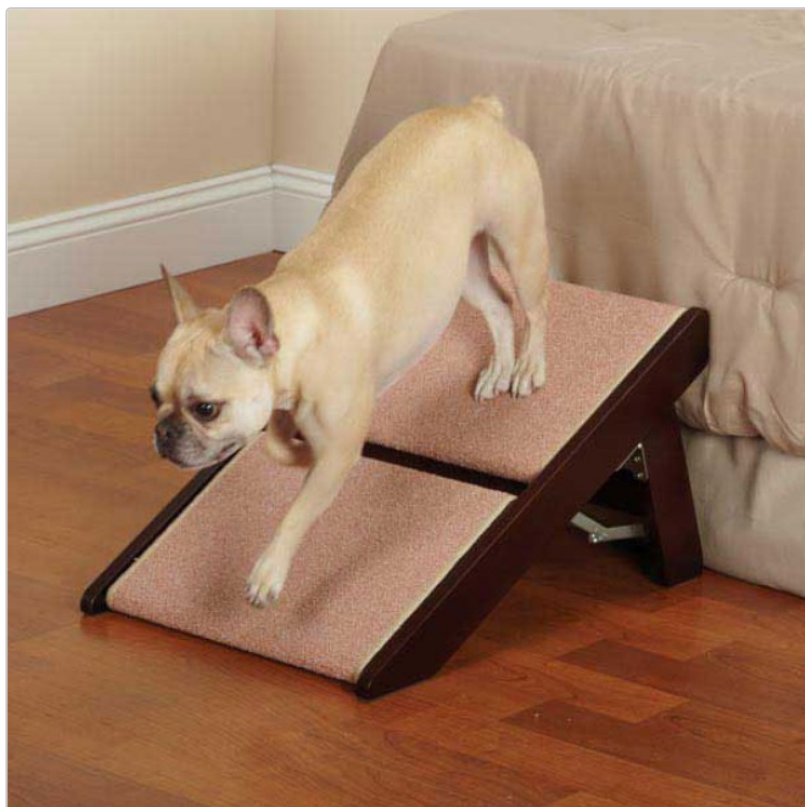

# Kombi-Hundetreppe und Rampe aus Holz (2 Stufen) - ANGEBOT

Art-Nr.: S666-10

**Sonderangebot**

**175,00EUR**

Unser alter Preis ~~259,99EUR~~ (Sie sparen 84,99EUR)

inkl. 19% USt. zzgl. 5,50EUR Pauschal-Versand

### Eine absolute Neuheit aus Amerika!

Mit dieser praktischen Kombi-Hundetreppe kann Ihr Schatz ganz einfach seinen Lieblingsplatz erklimmen. Besonders geeignet ist dieser Artikel für ältere oder kranke Hunde, die nicht mehr springen können oder dürfen. Durch die Kombifunktion kann dieser Artikel entweder als Hundetreppe oder aber als Hunderampe genutzt werden. **Perfekt auch für Hunde, die keine Treppen gehen können oder mögen!**

Die Treppe ist aus stabilem Holz gearbeitet und hat eine gute Standfestigkeit. Sie lässt sich platzsparend zusammenklappen und ist für Hunde mit einem Gewicht bis zu 58 kg geeignet.

## Produktinformation

---

LUXURY DOGS  
LUXURIOUS FOR HUND AND HALTB

**Größenangaben:**

ca. 66 cm Länge x 44,5 cm Breite x 33 cm Höhe