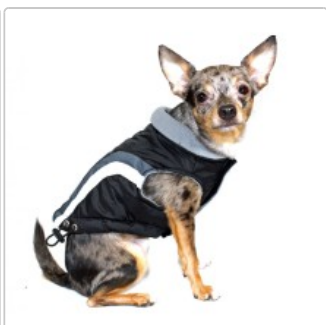

Hundeparka mit Fellkragen Alpine Black Gr. M Rücken 30 cm

Art-Nr.: HD-55AB / Marke: [Beliebt in USA](#)

BELIEBT IN USA

Sonderangebot

15,00EUR

Unser alter Preis 44,99EUR (Sie sparen 29,99EUR)

inkl. 19% USt. zzgl. 5,50EUR Pauschal-Versand

🚫 Artikel derzeit nicht verfügbar

SO geht hund heute auf die Piste!

Ski-Urlaub ich komme! Mit diesem trendigen Hundeparka macht Ihr Liebling nicht nur auf der Ski-Piste eine gute Figur! Der Hundeparka ist wasserabweisend und innen mit weichem Fleece gefüttert. Zipper sorgen für einen guten Sitz und durch einen Schlitz auf dem Rücken kann der D-Ring von Halsband oder Geschirr gezogen werden. Die Kapuze mit Kunstfell-Besatz kann mittels eines Reißverschlusses abgenommen werden.