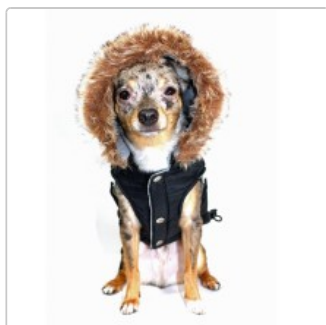

Hundeparka mit Fellkragen Alpine Black Gr. M Rücken 30 cm

Art-Nr.: HD-55AB / Marke: [Beliebt in USA](#)

BELIEBT IN USA

Sonderangebot

15,00EUR

Unser alter Preis 44,99EUR (Sie sparen 29,99EUR)

inkl. 19% USt. zzgl. 5,50EUR Pauschal-Versand

🚫 Artikel derzeit nicht verfügbar

SO geht hund heute auf die Piste!

Ski-Urlaub ich komme! Mit diesem trendigen Hundeparka macht Ihr Liebling nicht nur auf der Ski-Piste eine gute Figur! Der Hundeparka ist wasserabweisend und innen mit weichem Fleece gefüttert. Zipper sorgen für einen guten Sitz und durch einen Schlitz auf dem Rücken kann der D-Ring von Halsband oder Geschirr gezogen werden. Die Kapuze mit Kunstfell-Besatz kann mittels eines Reißverschlusses abgenommen werden.