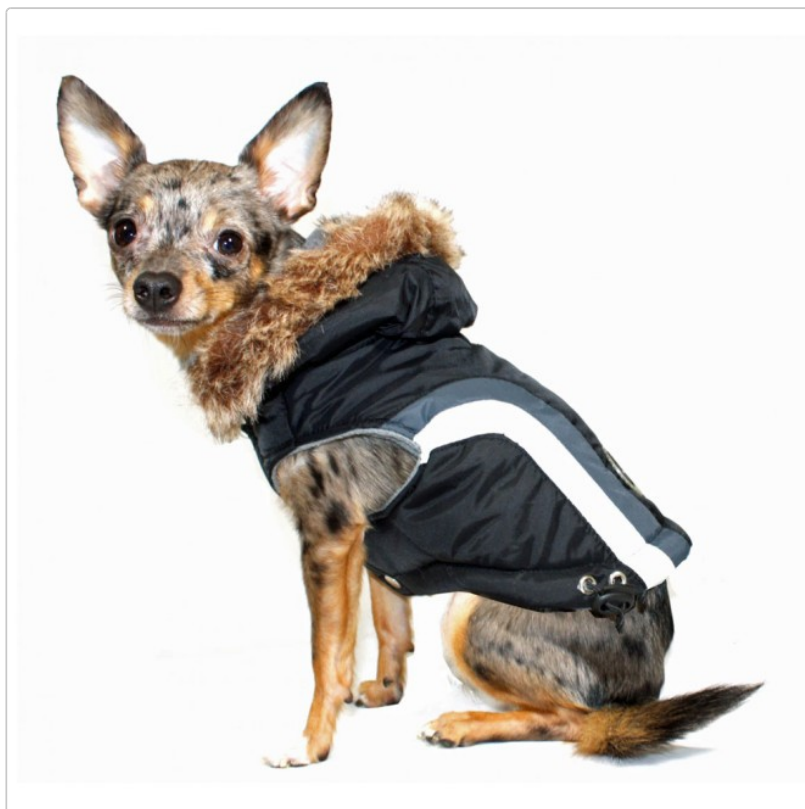

Hundeparka mit Fellkragen Alpine Black Gr. M Rücken 30 cm

Art-Nr.: HD-55AB / Marke: [Beliebt in USA](#)

BELIEBT IN USA

Sonderangebot

15,00EUR

Unser alter Preis 44,99EUR (Sie sparen 29,99EUR)

inkl. 19% USt. zzgl. 5,50EUR Pauschal-Versand

🚫 Artikel derzeit nicht verfügbar

SO geht hund heute auf die Piste!

Ski-Urlaub ich komme! Mit diesem trendigen Hundeparka macht Ihr Liebling nicht nur auf der Ski-Piste eine gute Figur! Der Hundeparka ist wasserabweisend und innen mit weichem Fleece gefüttert. Zipper sorgen für einen guten Sitz und durch einen Schlitz auf dem Rücken kann der D-Ring von Halsband oder Geschirr gezogen werden. Die Kapuze mit Kunstfell-Besatz kann mittels eines Reißverschlusses abgenommen werden.